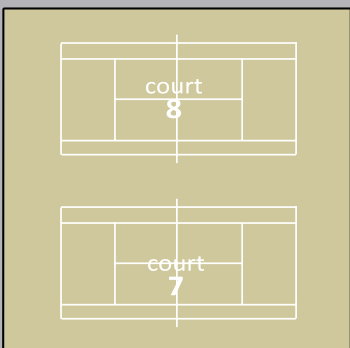

Parking via Koninginnelaan

Thermphos Challenger Zeeland

International Tennis Tournament

Parkplattegrond MLTC

Opslag Opslag

Organisatie- en players lounge

hoofdtribune 500 plaatsen
VIP-boxen

Opslag Opslag

vergader ruimte
secretariaat

Hospitality

Congrestent

Entree
kassa
Ticket-automaat

pers & media

Looproute Parking

Grifioenpad

gracht